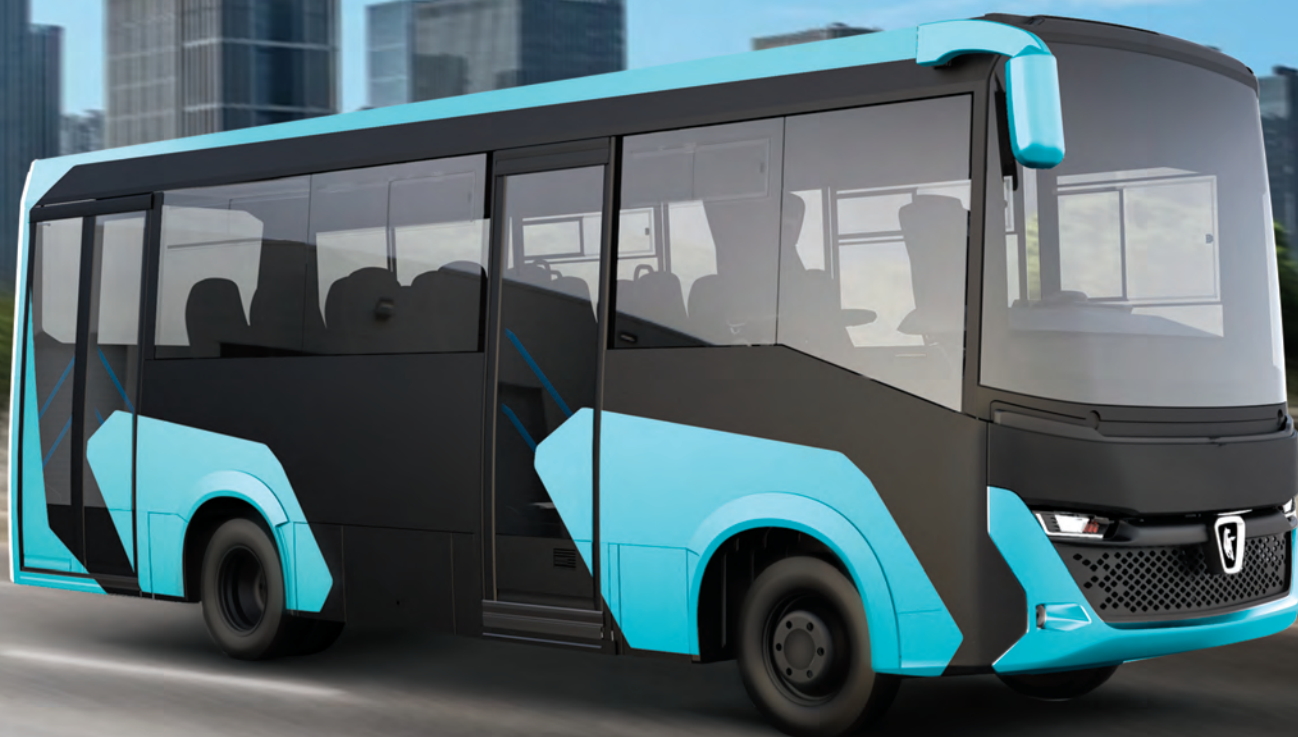

KAMAZ

ГОРОДСКОЙ АВТОБУС СРЕДНЕГО КЛАССА KAMAZ-4280-F5 VEGA

СОВРЕМЕННЫЙ
ДИЗАЙН
ЭКСТЕРЬЕРА
И ИНТЕРЬЕРА

НАДЕЖНОСТЬ ОСНОВНЫХ
УЗЛОВ И АГРЕГАТОВ
С РЕСУРСОМ
500 000 КМ

СОВРЕМЕННЫЕ
СИСТЕМЫ
БЕЗОПАСНОСТИ

НИЗКИЕ
ЭКСПЛУАТАЦИОННЫЕ
РАСХОДЫ

СООТВЕТВИЕ
ТРЕБОВАНИЯМ
«ДОСТУПНОЙ
СРЕДЫ»

19 пассажирских мест
+ 2 откидных сиденья

65 чел. (пассажировместимость)

1 (инвалидная коляска)

Городской автобус среднего класса KAMAZ-4280-F5 VEGA

Технические характеристики