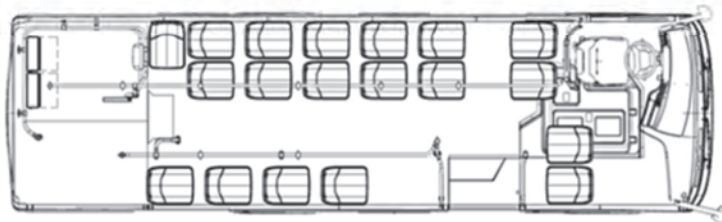

СООТВЕТВИЕ
ТРЕБОВАНИЯМ
«ДОСТУПНОЙ
СРЕДЫ»

19 пассажирских мест
+ 2 откидных сиденья

65 чел. (пассажировместимость)

1 (инвалидная коляска)

Городской автобус среднего класса KAMAZ-4280-F5 VEGA

Технические характеристики